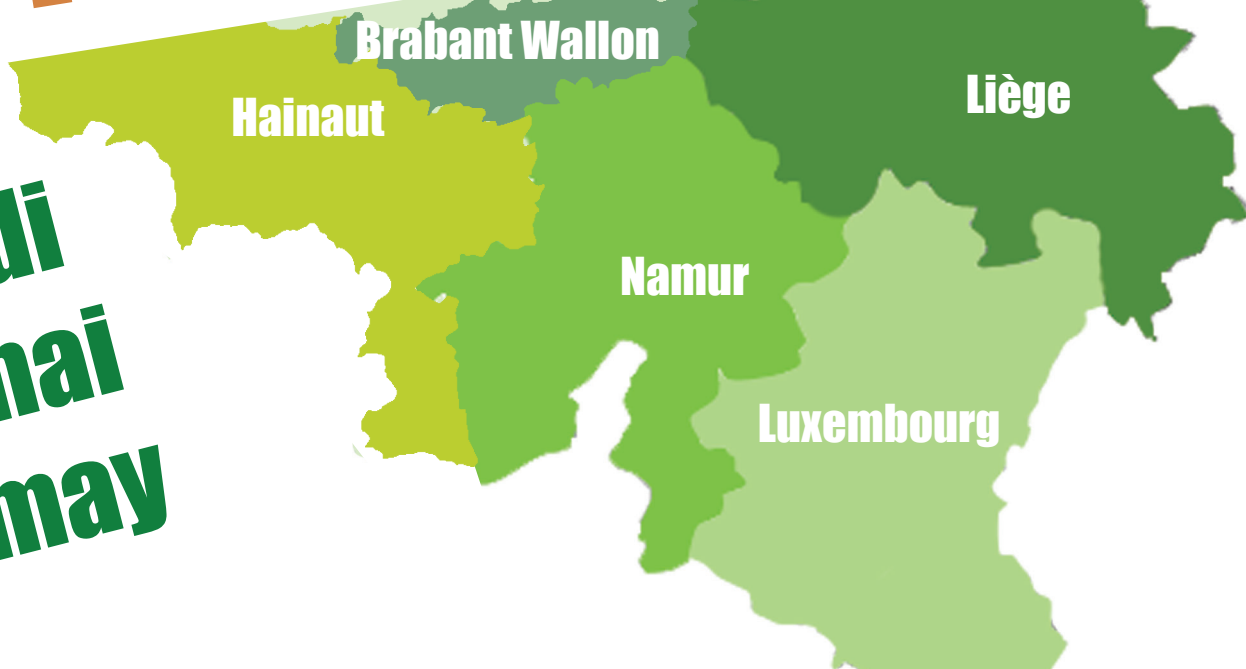

**Match pour les jeunes
et par équipe provinciale**

Challenge interprovinces de tir à plomb

LI-NA-LUX

**Jeudi
10 mai
à Amay**

Passages

- **Poussins & Benjamins** 10h00
- **Cadets** 10h00
- **JH & JD** 11h30